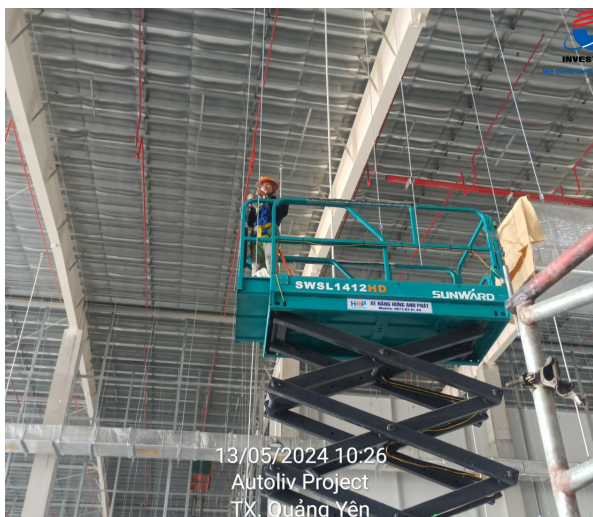

5. HOẠT ĐỘNG CÔNG TRƯỜNG

NHÀ MÁY AUTOLIV – KCN AMATA SÔNG KHOAI

6. DANH SÁCH CÁC DỰ ÁN

STT	DỰ ÁN	ĐỊA ĐIỂM	CHỦ ĐẦU TƯ/ TỔNG THẦU	CÔNG VIỆC	THỜI GIAN
1	SIÊU THỊ VINMART	TÒA VINHOME METROPOLIS -HN	SAO BẮC	HỆ THỐNG ĐIỆN, ĐIỆN NHE	2018
2	TÒA NHÀ TÂN HOÀNG MINH	TÂY HỒ/ NGUYỄN VĂN HUYỀN -HN	CÔNG TY MIỀN BẮC	HỆ THỐNG ĐIỆN, ĐIỆN NHE	2018
3	TÒA NHÀ PENTSTUDIO	HÀ NỘI	KURIHARA	HỆ THỐNG CƠ-ĐIỆN	2018
4	NHÀ MÁY HTMP	KCN QUANG MINH-HN	INVESTCORP	HỆ THỐNG CƠ-ĐIỆN LẮP ĐẶT TRẠM BIẾN ÁP 22kV	2018-2019
5	BIỆT THỰ VINHOME	VIN LONG BIÊN -HN	INVESTCORP	HỆ THỐNG CƠ-ĐIỆN	2019
6	BIỆT THỰ VINHOME	VIN HẢI PHÒNG	INVESTCORP	HỆ THỐNG CƠ-ĐIỆN	2019
7	NHÀ MÁY MIE	KCN PHỐ NỘI A-HƯNG YÊN	INVESTCORP	HỆ THỐNG CƠ-ĐIỆN LẮP ĐẶT TRẠM BIẾN ÁP 22kV	2019
8	HẦM VIN OCEAN PARK	VIN OCEAN PARK-HN	THÀNH ĐOÀN	HỆ THỐNG ĐIỆN	2019
9	SIÊU THỊ MEGA	360 GIẢI PHÓNG-HN	VÂN KHÁNH	HỆ THỐNG ĐIỆN	2019
10	TTTM VINCOM MEGA MALL	VIN TÂY MỖ -HN	VÂN KHÁNH	HỆ THỐNG ĐIỆN	2019-2020
11	NHÀ MÁY SỢI	KCN VISP QUẢNG NGÃI	FSUN	HỆ THỐNG ĐIỆN	2019-2020